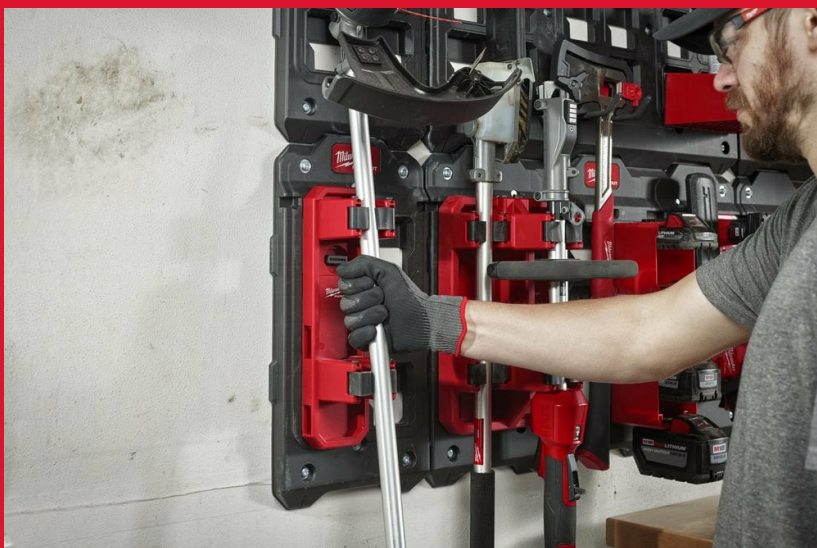

Packout Single Long Handled Storage

SOPORTE MULTIFUNCIÓN INDIVIDUAL PACKOUT™

- Acceso fácil y rápido a todas tus herramientas
- El montaje más seguro y fácil con el mecanismo de clic y bloqueo
- Personaliza completamente tu taller en función de tus necesidades
- Forma parte de la gama de almacenamiento para taller PACKOUT™

Article Number	4932493382
Cantidad por paquete	1
Capacidad [kg]	7.3
Dimensiones (mm)	347 x 97 x 127

Tipo

Almacena máquinas de agricultura y paisajismo, herramientas QUIK-LOK™, escobas, cepillos y más