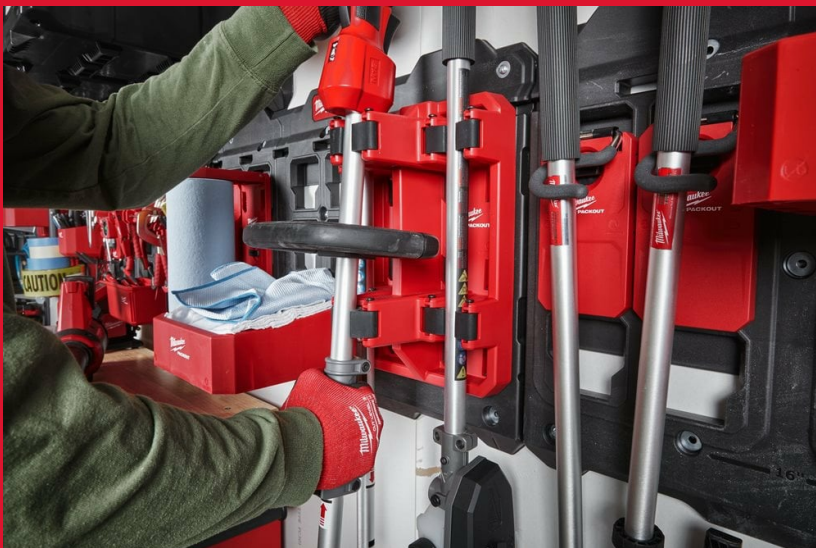

Packout Long Handled Storage

SOPORTES DE ALMACENAMIENTO PACKOUT™

- Acceso fácil y rápido a todas tus herramientas
- El montaje más seguro y fácil con el mecanismo de clic y bloqueo
- Personaliza completamente tu taller en función de tus necesidades
- Forma parte de la gama de almacenamiento para taller PACKOUT™

Article Number	4932480714
Cantidad por paquete	1
Capacidad [kg]	23
Dimensiones (mm)	178 x 241 x 356

Tipo

Almacena herramientas de jardín, accesorios Quik-Lok™ y muchos más