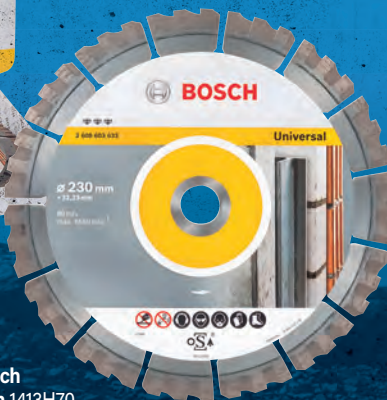

10
Discos
25083€
+IVA = 303,50€

Pack 10 discos diamante Bosch
Standard Universal Ø 230 mm 1413H70